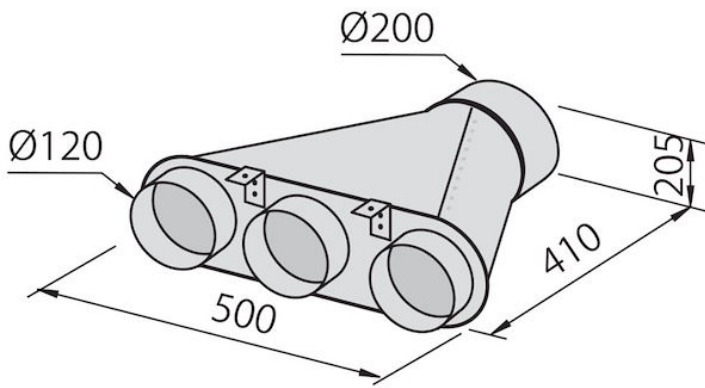

Collettore per 3 tubi

Accessori e Complementi

Codice: 2524 000

DETTAGLI

Tipologia accessorio

Accessori cappe